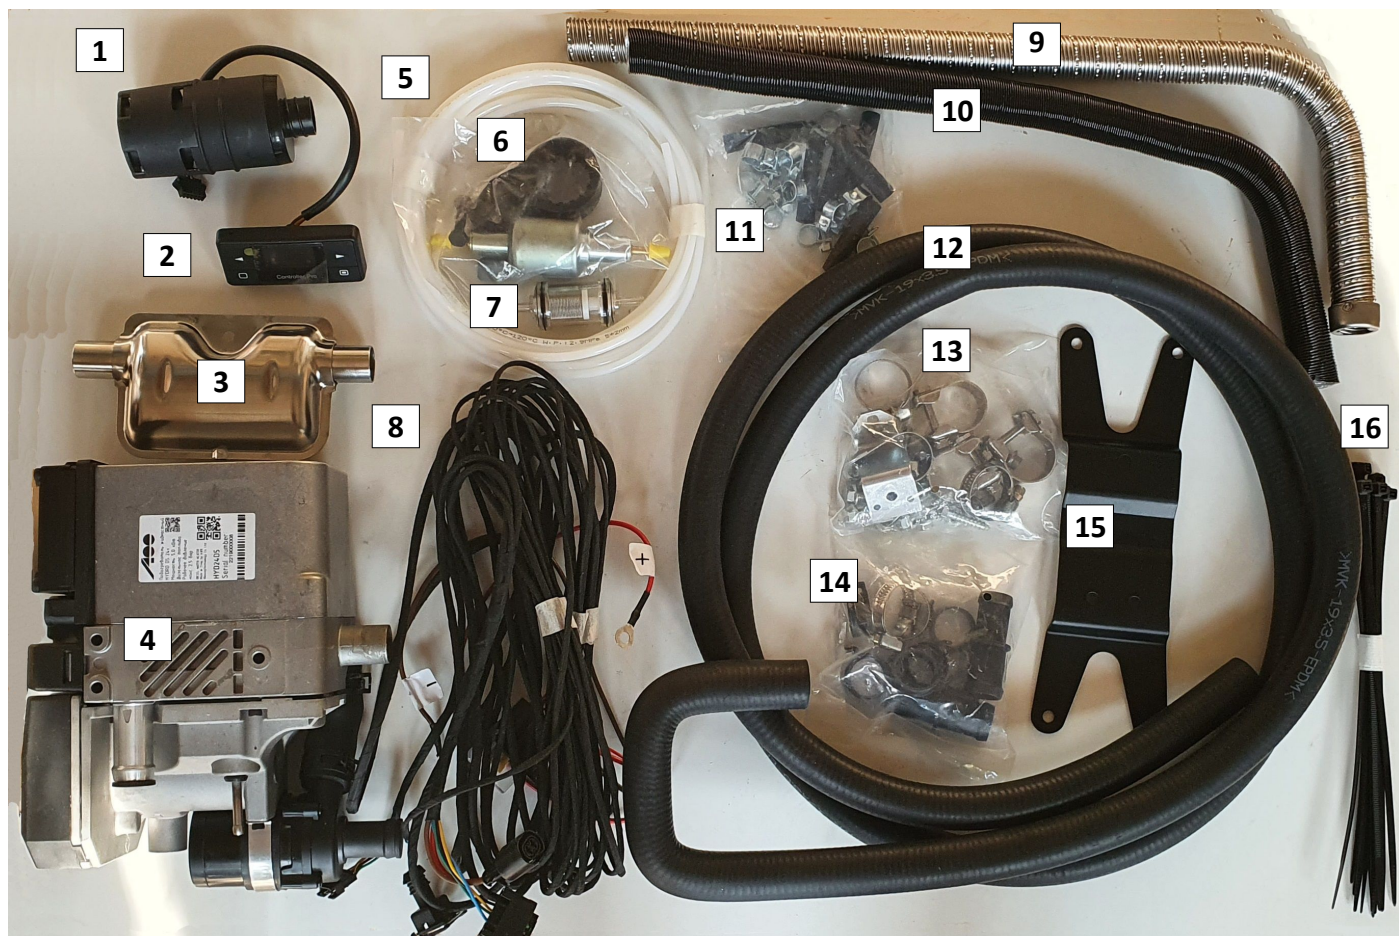

## Объём поставки\*

\* (см. примечания в таблице)

Рис. 1

Поз.	Кол-во.	12В	24В	ID №	Наименование	Примеч.
1	1	x	x		Глушитель на вход	
2	1	x	x	A9029783	Таймер	
3	1	x	x	A1320488	Глушитель на выход 22мм	
4	1	x		HYD12D5	Отопитель HYDRO D5 12В	
	1		x	HYD24D5	Отопитель HYDRO D5 24В	
5	1	x	x	A1321519	Топливная трубка 2,5мм /5м	
6	1	x		A1320292	Топливный насос DP30 12В	В упаковке
	1		x	A1320294	Топливный насос DP30 24В	В упаковке

Поз.	Кол-во.	12В	24В	ID №	Наименование	Примеч.
7	1	x	x	A1320299	Топливный фильтр	
8	1	x	x	A1320454	Жгут проводов основной	В упаковке
9	1	x	x	A1322414	Труба выхлопная Ø22мм	
10	1	x	x		Труба воздухозаборная Ø22мм	
11	1	x	x	A1314855	Комплект топливных шлангов	В упаковке
12	1	x	x	A1319455	Шланг с разворотом Ø18мм	
13	1	x	x	A1320501	Комплект для вых.трубы	13 + 15
14	1	x	x	A9039569	Комплект штуцеров	
15	1	x	x	A1320501	Кронштейн	13 + 15
16	1	x	x		Пластиковые хомуты	