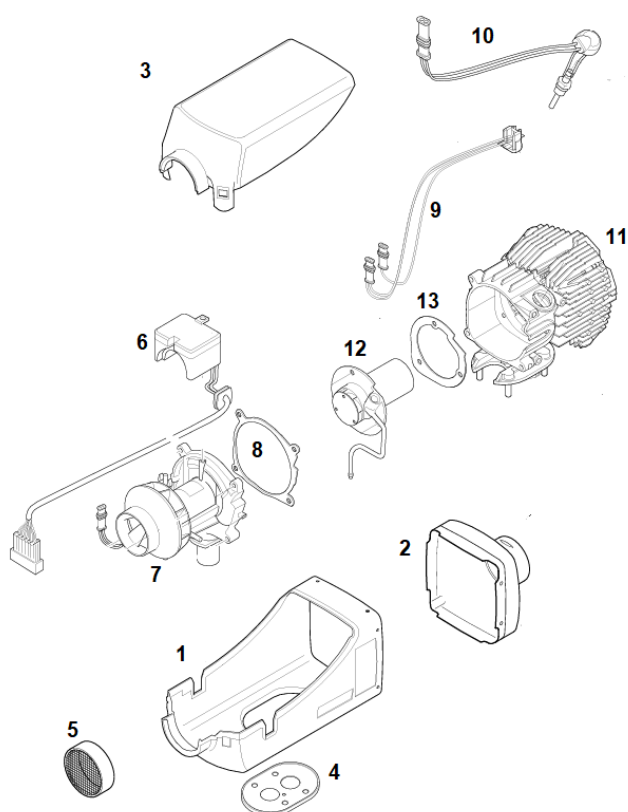

Компоненты подогревателя

Поз.	Кол-во.	12В	24В	ID №	Наименование	Примеч.
1	1	x	x	A1320343	Корпус отопителя	
4	1	x	x	A9019553	Передняя крышка корпуса	
5	1	x	x	A9019555	Верхняя крышка корпуса	
6	1	x	x	A1303517	Уплотнение	
7	1	x	x	A1320163	Дефлектор	
6	1	x		A9013146	Блок управления 12В	
6	1		x	A1322711	Блок управления 24В	
7	1	x		A9032299	Нагнетатель 12В	
7	1		x	A1322633	Нагнетатель 24В	
8	1	x	x	A1322638	Прокладка теплообменника	
9	1	x	x	A1322850	Датчик температуры / перегрева	
10	1	x		A1322420	Штифт накала 12В	
10	1		x	A1322411	Штифт накала 24В	
11	1	x	x	A1302805	Корпус теплообменника	
12	1	x	x	A1322648	Горелка	
13	1	x	x	A1322640	Прокладка горелки